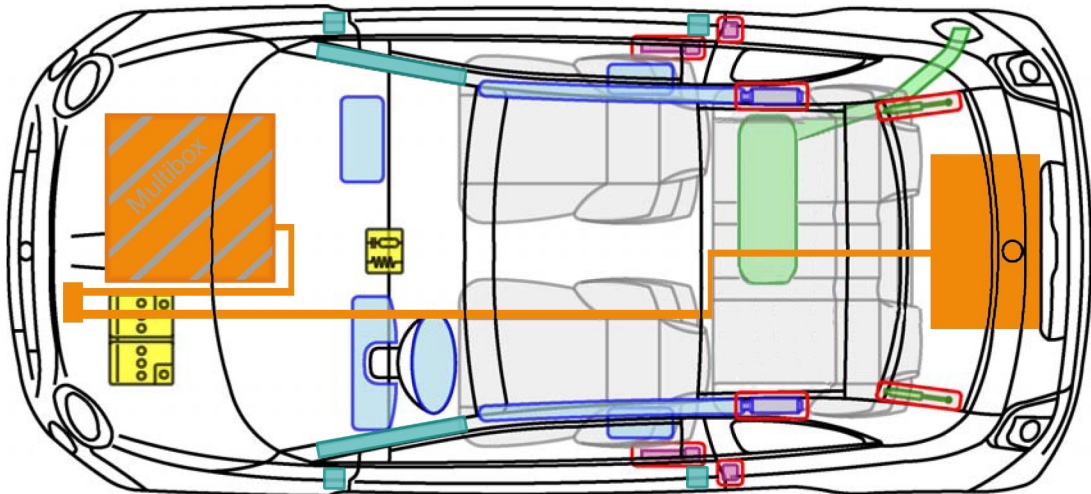

KARABAG

new 500E

Legende

	Airbag		Hochvolt- batterie		Karosserie- verstärkung		Airbag Steuer- gerät		Gas- generator
	Batterie 12V		Hochvolt -leitung/ -komponente		Gurt- straffer		Gasdruck- dämpfer		Bioethanol- tank

Allgemeine Hinweise

- Hochvoltkomponenten im Fahrzeug sind mit eindeutigen Warmaufklebern gekennzeichnet. Hochvoltkabel verfügen über eine orangefarbene Isolierung.

Fahrzeug gegen Wegrollen sichern

- Feststellbremse betätigen